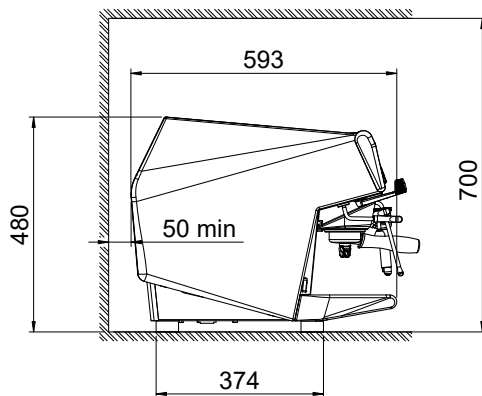

### Constructie

- Roestvrijstalen omkasting.
- PID (Proportioneel-Integraal-Differentiaal) temperatuur controle: een precies algoritmisch controle systeem dat zorgt voor een consistent en accuraat zet temperatuur management.
- Boiler van 15,6 liter voor stoom en heet water.
- Uitgevoerd met Easylock filterhouders.
- RS-232 protocol voor computer of kassa verbinding.

### Goedkeuring

Front aanzicht

Zij aanzicht

Boven aanzicht

### Algemene gegevens

<b>Externe afmetingen, lengte</b>	984 mm
<b>Externe afmetingen, breedte</b>	592 mm
<b>Externe afmetingen, hoogte</b>	490 mm
<b>Gewicht, netto</b>	83 kg