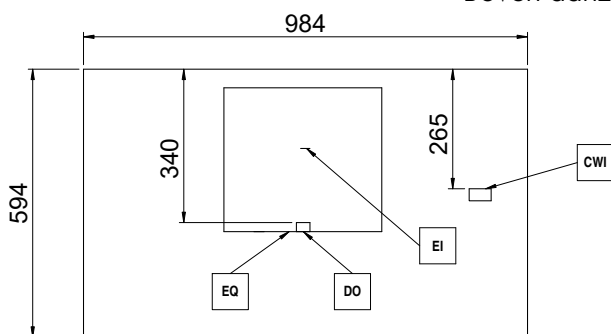

### Goedkeuring

Front aanzicht

Zij aanzicht

Boven aanzicht

### Algemene gegevens

<b>Externe afmetingen, lengte</b>	984 mm
<b>Externe afmetingen, breedte</b>	592 mm
<b>Externe afmetingen, hoogte</b>	490 mm
<b>Gewicht, netto</b>	83 kg