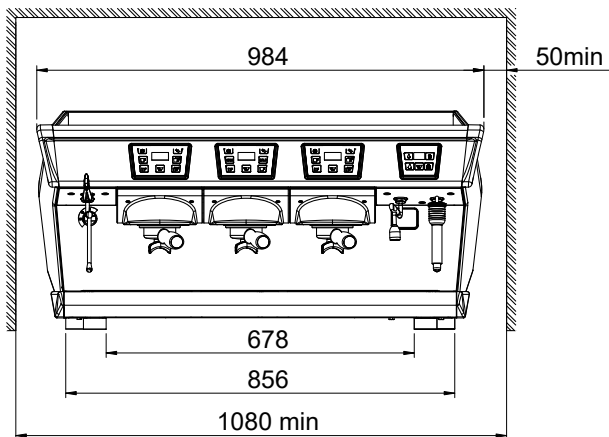

Front aanzicht